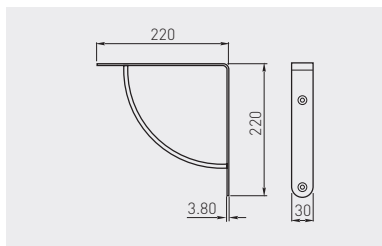

Podrórka LUK pod półkę
Shelf support bracket LUK
Полкодержатель LUK

PP-LUK-00-01	30 / 2 szt. 30 / 2 pcs. 30 / 2 шт.	chrom / chrome / хром	stal steel сталь
PP-LUK-00-02		satyna / satin / сатин	
PP-LUK-00-05		aluminium / aluminium / алюминий	

Podrórka WB-24 pod półkę
Shelf support bracket WB-24
Полкодержатель WB-24

WB-073024-01	30 / 2 szt. 30 / 2 pcs. 30 / 2 шт.	chrom / chrome / хром	stal / steel / сталь
WB-073024-06		stal szcztokowana / brushed steel / шлифованная сталь	