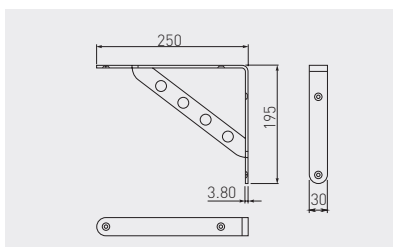

Podrórka LUK pod półkę
Shelf support bracket LUK
Полкодержатель LUK

PP-LUK-00-01	30 / 2 szt. 30 / 2 pcs. 30 / 2 шт.	chrom / chrome / хром	stal steel сталь
PP-LUK-00-02		satyna / satin / сатин	
PP-LUK-00-05		aluminium / aluminium / алюминий	

Podrórka WB-24 pod półkę
Shelf support bracket WB-24
Полкодержатель WB-24

WB-073024-01	30 / 2 szt. 30 / 2 pcs. 30 / 2 шт.	chrom / chrome / хром	stal / steel / сталь
WB-073024-06		stal szcztokowana / brushed steel / шлифованная сталь	